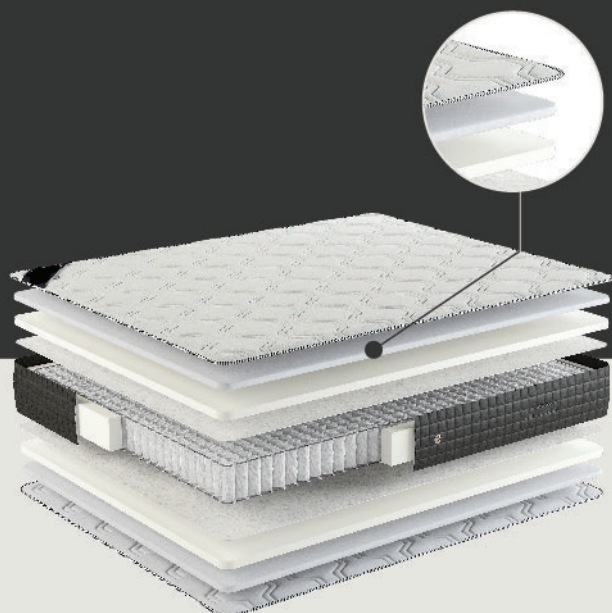

ΚΕΦΑΛΑΡΙ  
**PLUS**

ΚΕΦΑΛΑΡΙ  
**MINIMAL**

ΚΕΦΑΛΑΡΙ  
**ZEN**

ΠΛΗΡΗΣ ΣΥΛΛΟΓΗ  
ΣΤΡΩΜΑΤΩΝ  
& ΑΞΕΣΟΥΑΡ ΥΠΝΟΥ

ΚΕΦΑΛΑΡΙ  
**MINI ROYAL**

ΚΕΦΑΛΑΡΙ  
**DREAM**

**Εξερευνήστε** τις σειρές επίπλων Modeco όπου η κομψότητα συναντά την λειτουργικότητα. Ανακαλύψτε υφασμάτινα κεφαλάρια καθώς και κομοδίνα που διατίθενται σε ποικιλία χρωμάτων.